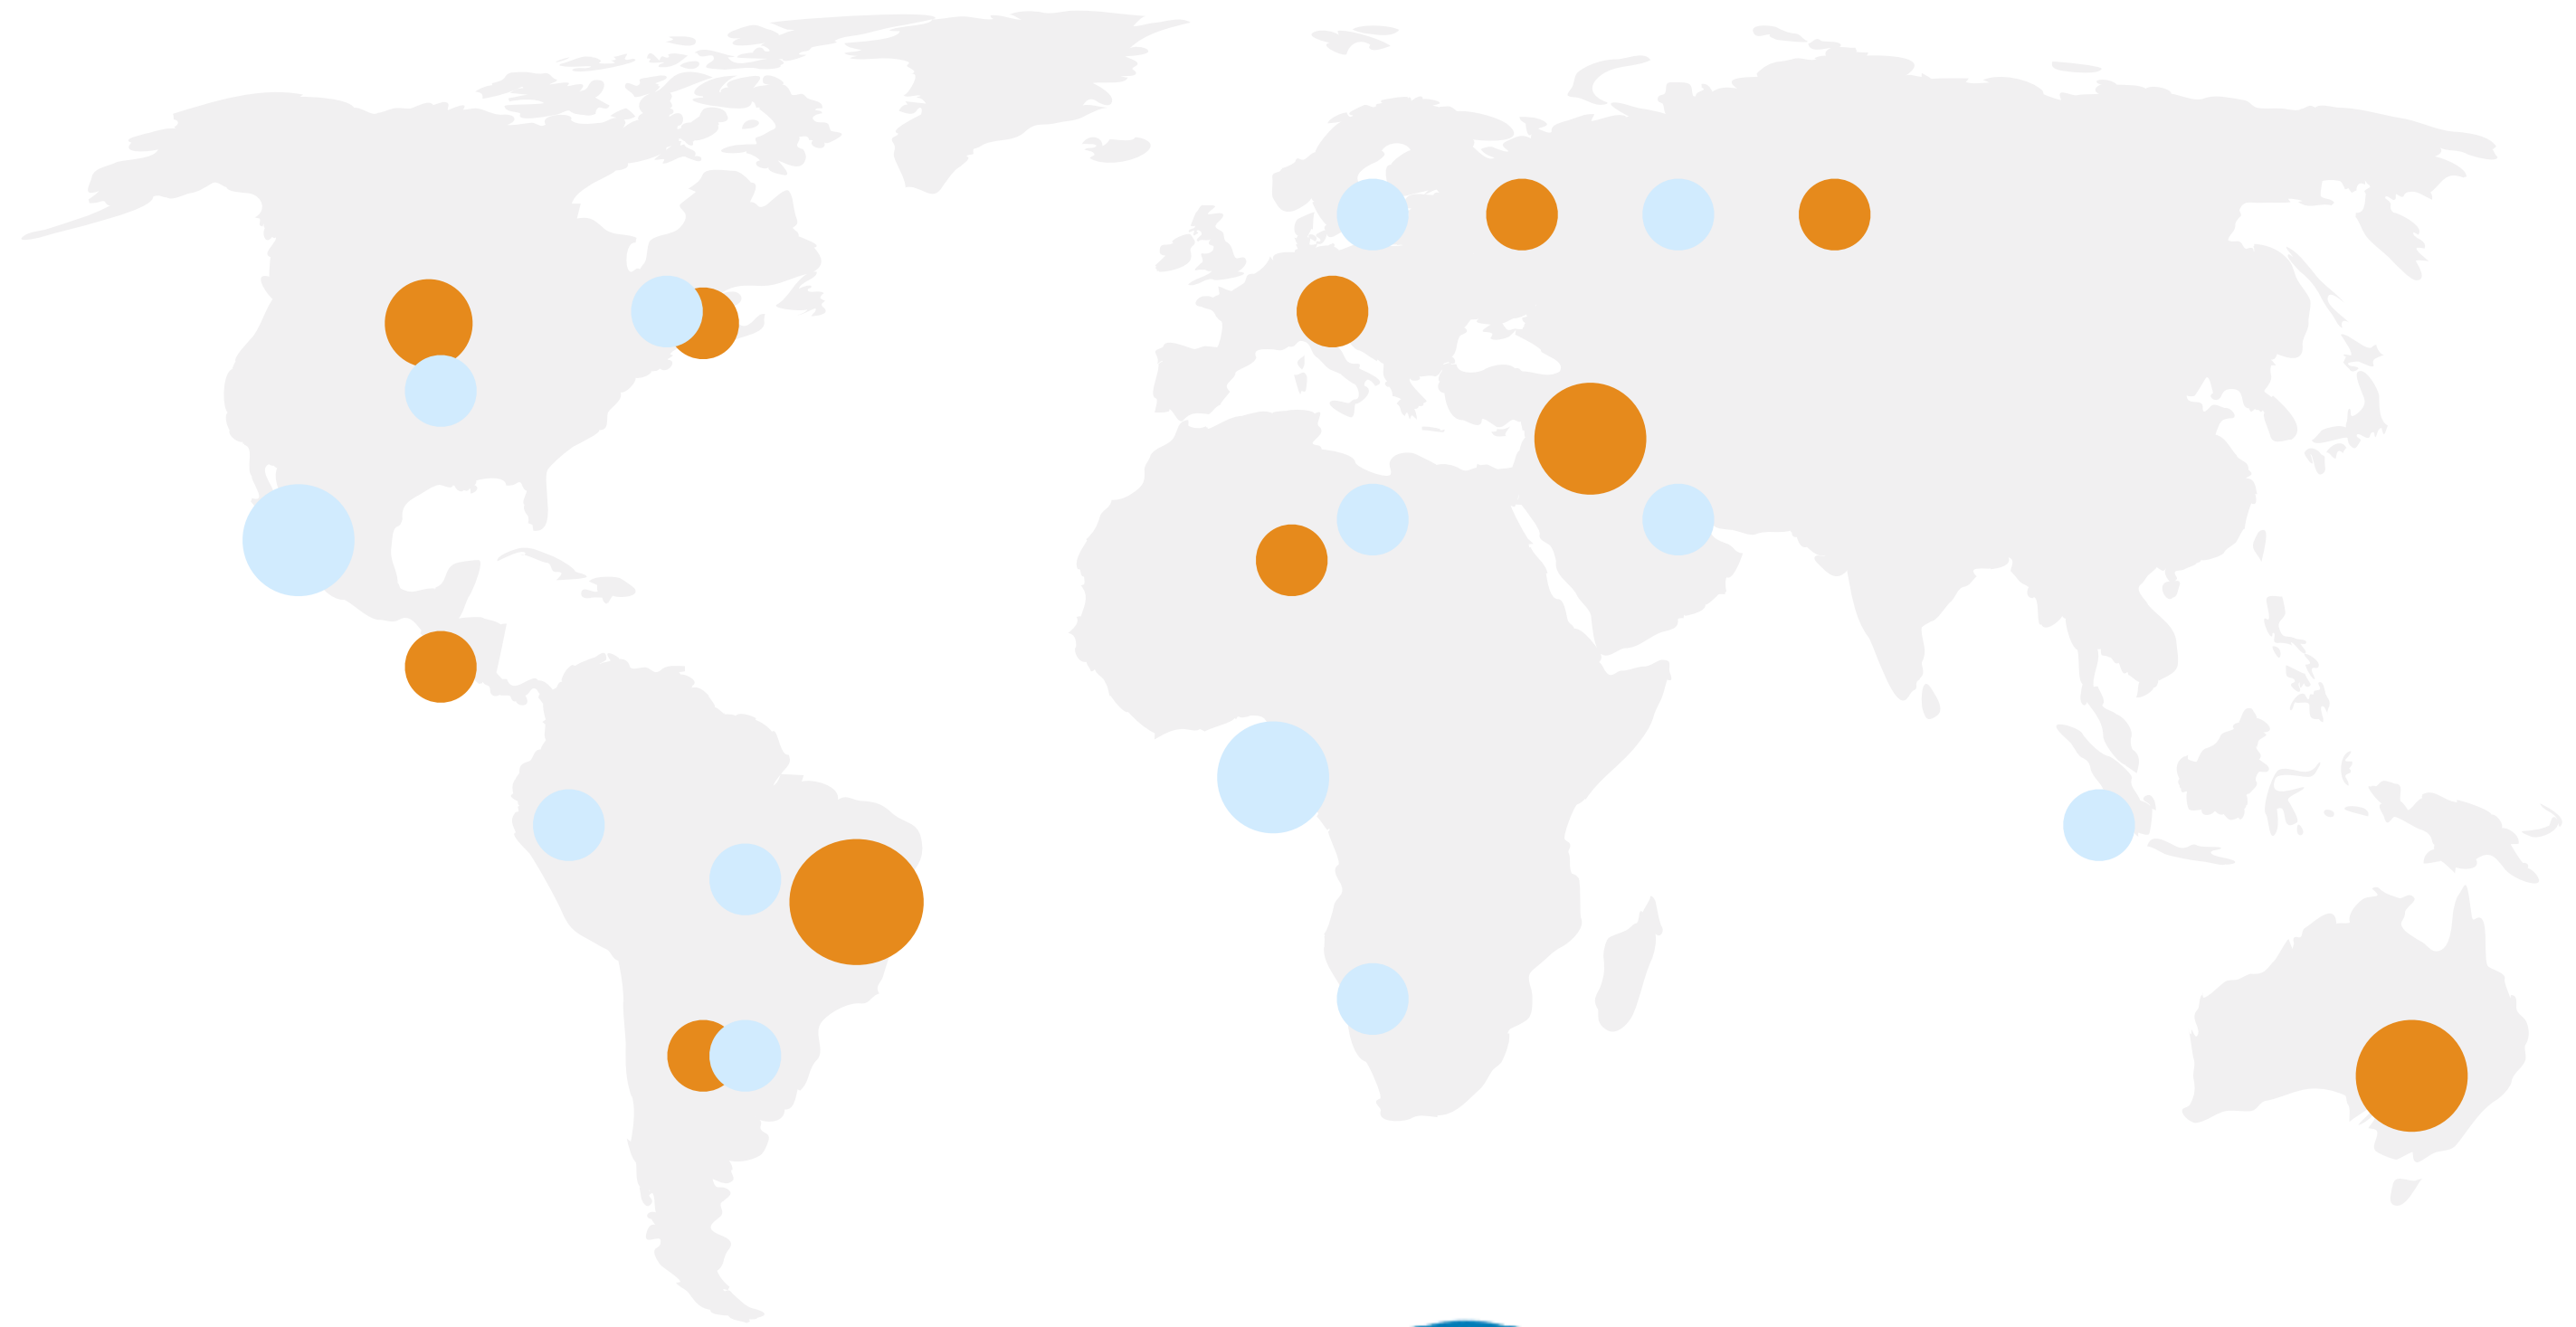

**ONDE USAR
MINHAS
MOEDAS NO
EXTERIOR?**

Lista de onde aceita <http://usebitcoins.info/>