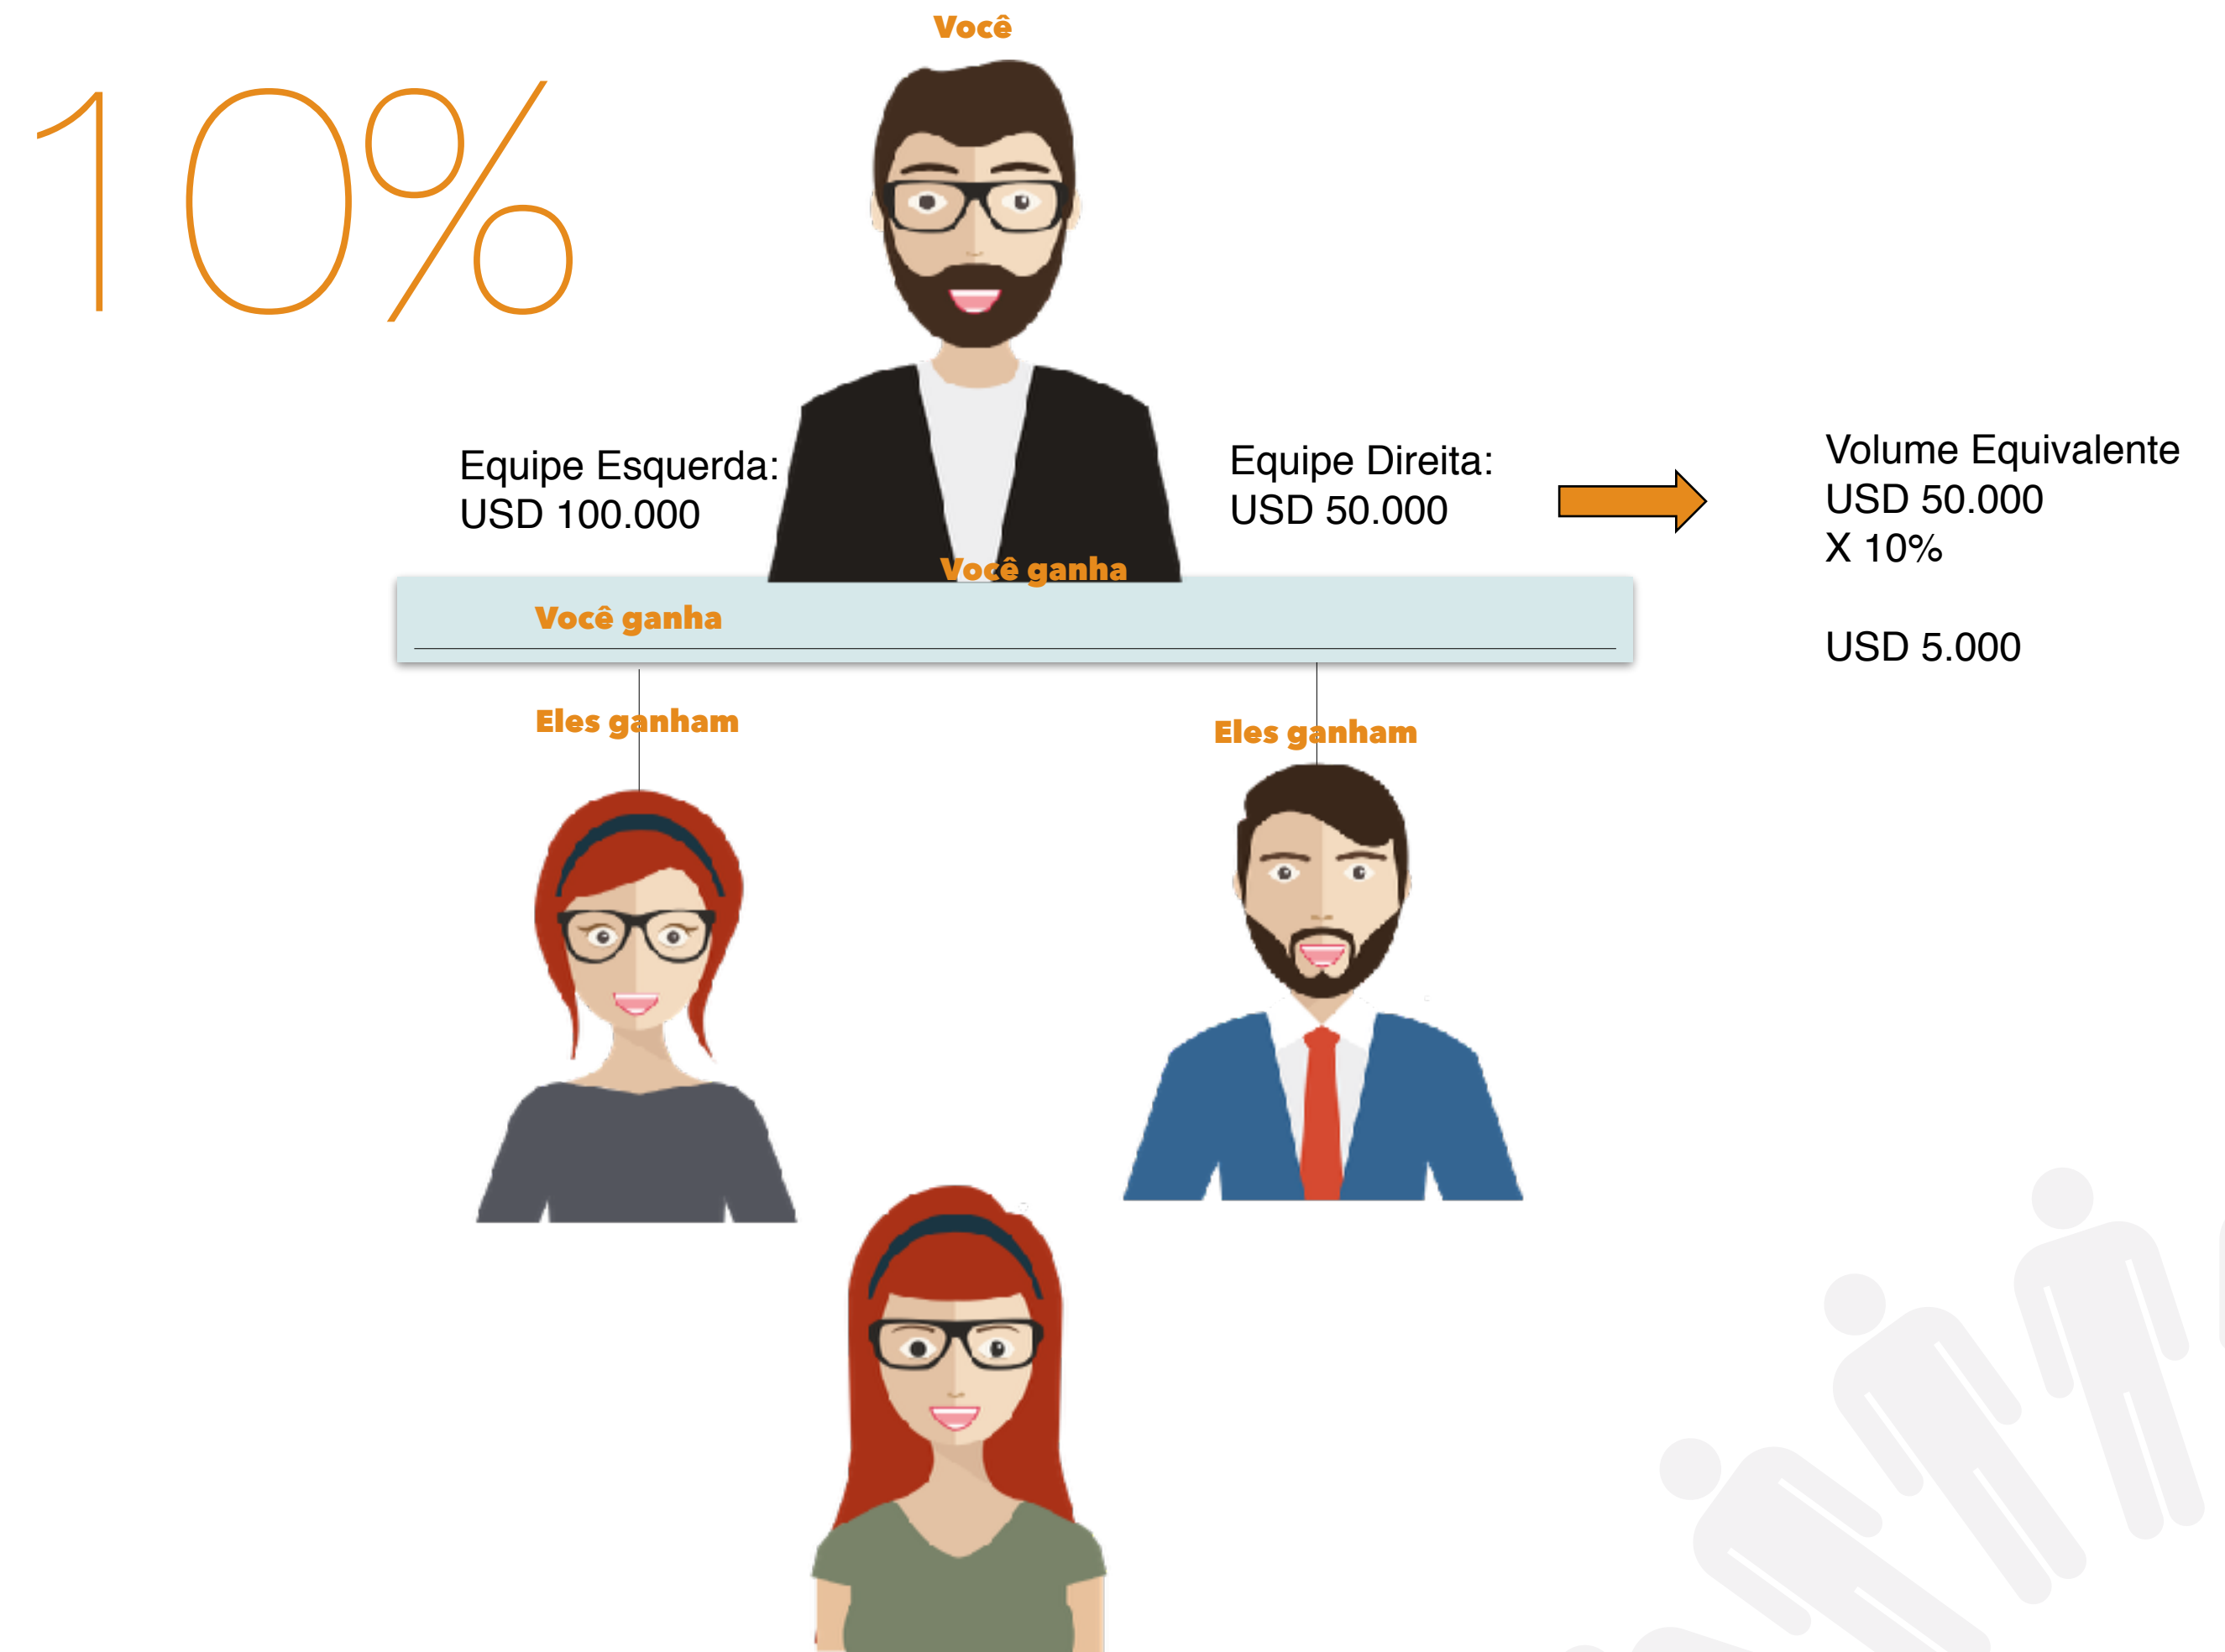

Level	1 THs	3 THs	5 THs ou mais
1	USD 5	USD 5	USD 5
2	USD 5	USD 5	USD 5
3	USD 5	USD 5	USD 5
4		USD 5	USD 5
5			USD 5

Leia o Plano Detalhado para regras completas..

3

PROGRAMA DE AFILIADOS Bonus de Equipe

Ganhe diariamente ate 10% do volume equivalente de contratos movimentados nas suas Equipes da Direita e Esquerda.

Leia o Plano Detalhado para regras completas..

4

PROGRAMA DE AFILIADOS Bônus Aceleração

Você ganha

Ao indicar novos Clientes e/ou Parceiros diretos, você aumenta seu Poder de Mineração entre 6% e 10%.
 Se você tem 1 THs você recebe 6% de poder de mineração dos seus indicados diretos.
 Se você tem 3 THs você recebe 8% de poder de mineração dos seus indicados diretos.
 Se você tem 5 THs ou mais você recebe 10% de poder de mineração dos seus indicados diretos.

Titulo	Volume	Premio
Coordinator	\$10.000,00	\$300,00
Supervisor	\$50.000,00	\$1.500,00
Manager	\$100.000,00	\$3.000,00
Director	\$500.000,00	\$15.000,00
Vice President	\$2.000.000,00	\$60.000,00
President	\$10.000.000,00	\$300.000,00