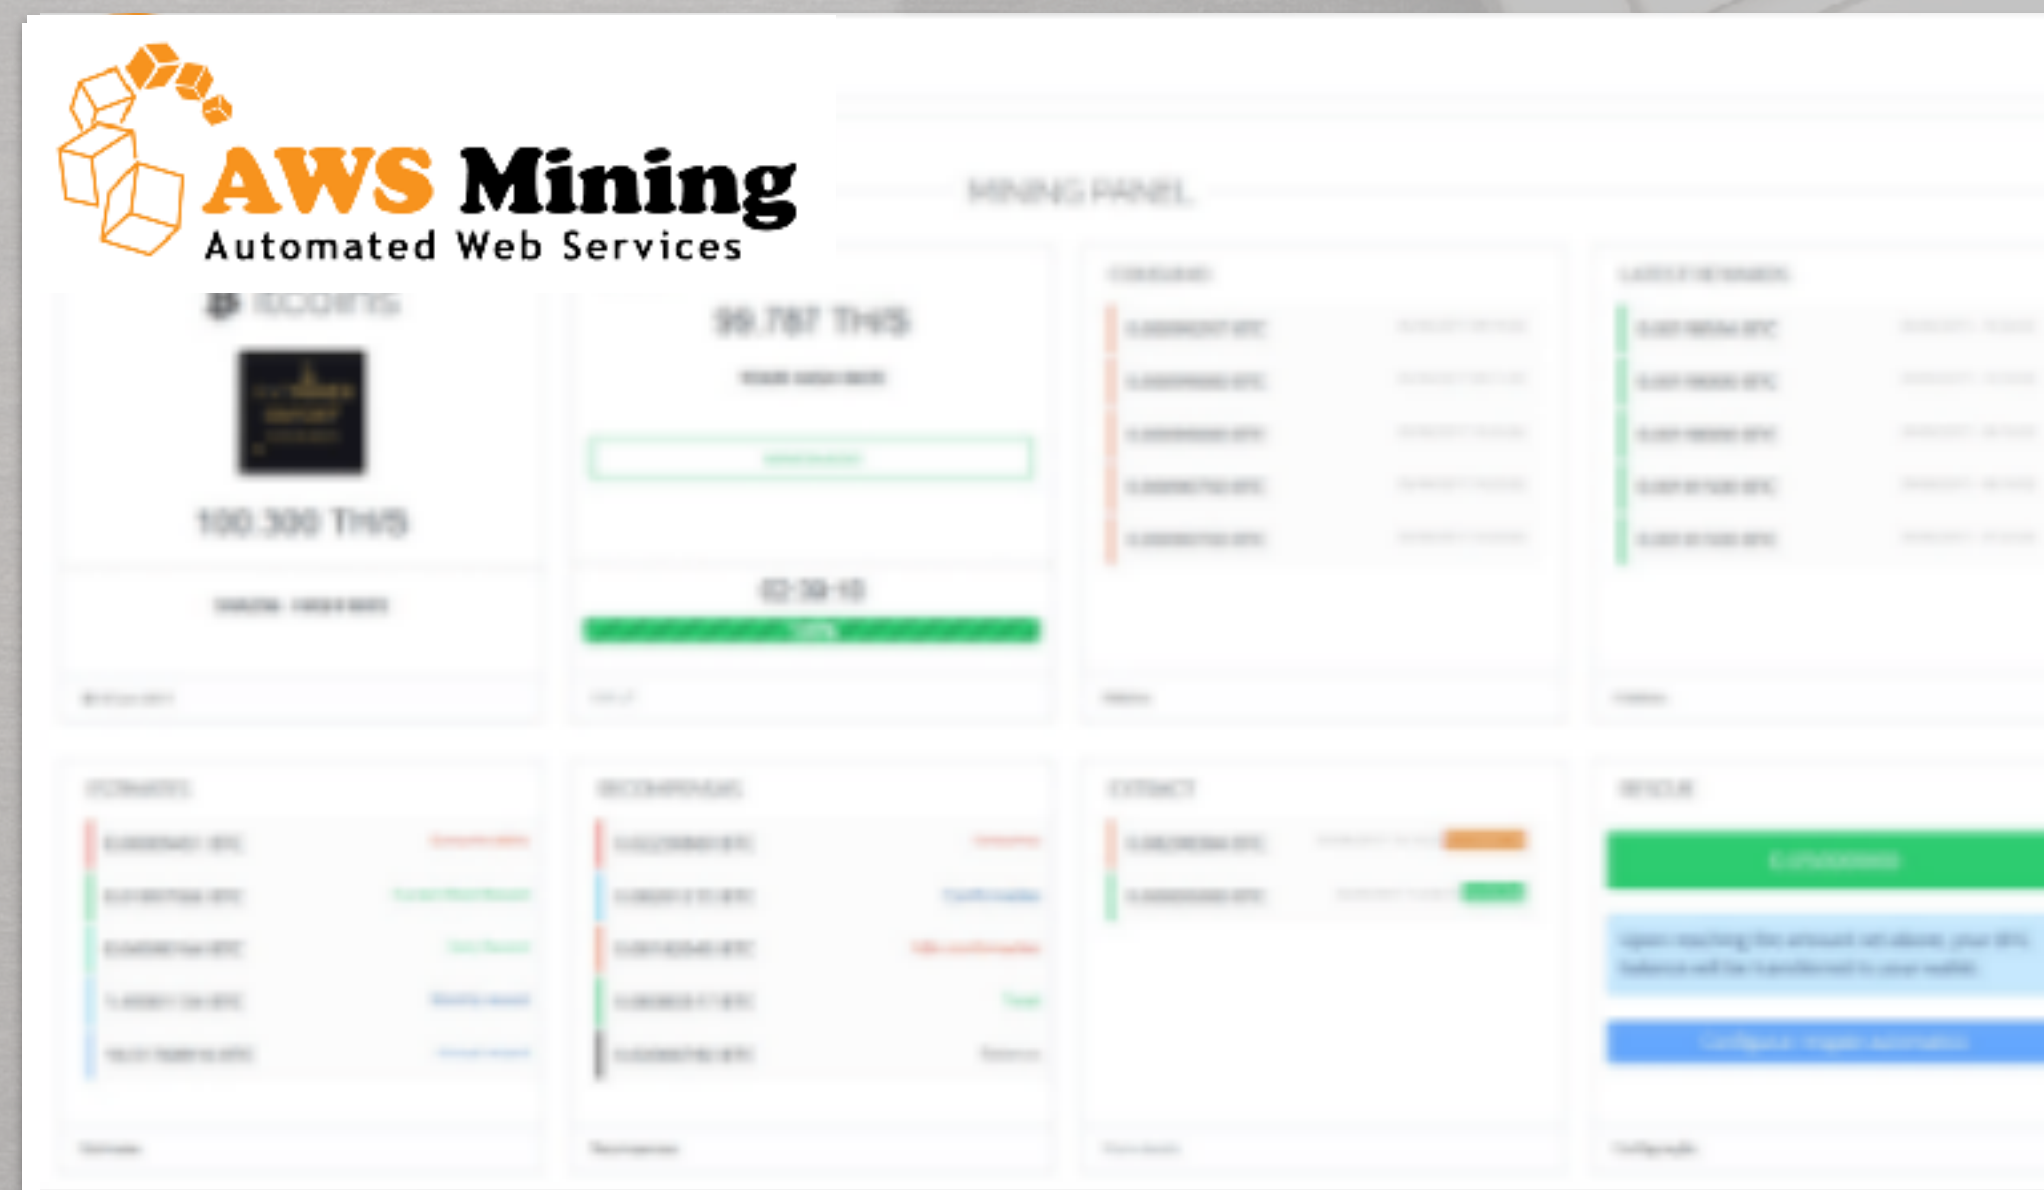

PAINEL DE MINERAÇÃO EM TEMPO REAL

Informações sobre sua mineração disponíveis em tempo real.

O retorno obtido através de Cloud Mining é extremamente competitivo. Dificilmente um título tradicional terá um rendimento maior, além disso as moedas digitais são simples, fáceis de monitorar e suas informações são transparentes e acessíveis.