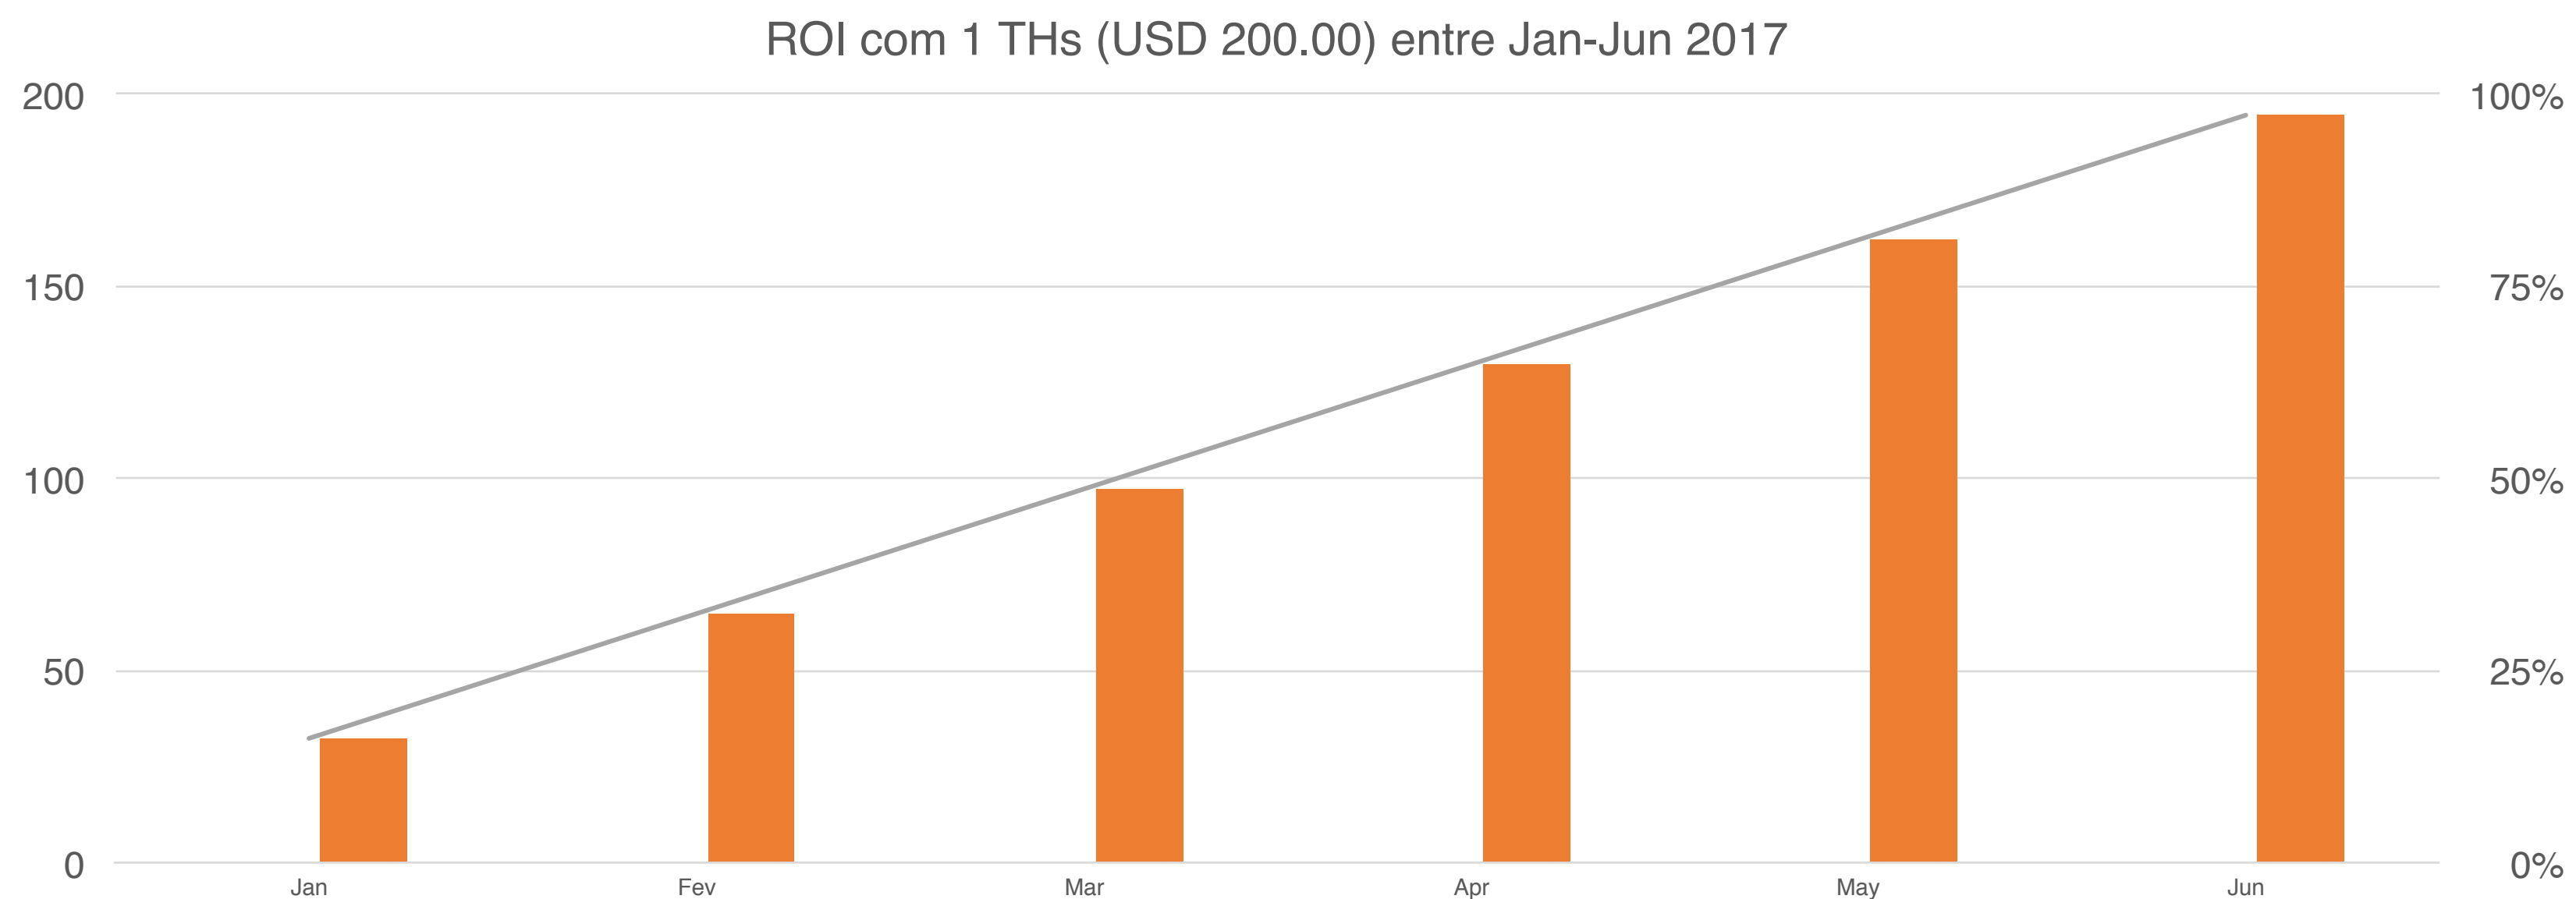

PAINEL DE MINERAÇÃO EM TEMPO REAL

Informações sobre sua mineração disponíveis em tempo real.

O retorno obtido através de Cloud Mining é extremamente competitivo. Dificilmente um título tradicional terá um rendimento maior, além disso as moedas digitais são simples, fáceis de monitorar e suas informações são transparentes e acessíveis.

RENDIMENTO DE MINERACAO

Bitcoin é considerado atualmente o investimento mais lucrativo de todos os tempos. Diferente dos títulos comuns, a moeda digital permite ganhar ainda mais lucro através da mineração. Através da aquisição de poder de mineração é possível ter retorno de maneira rápida e simples.