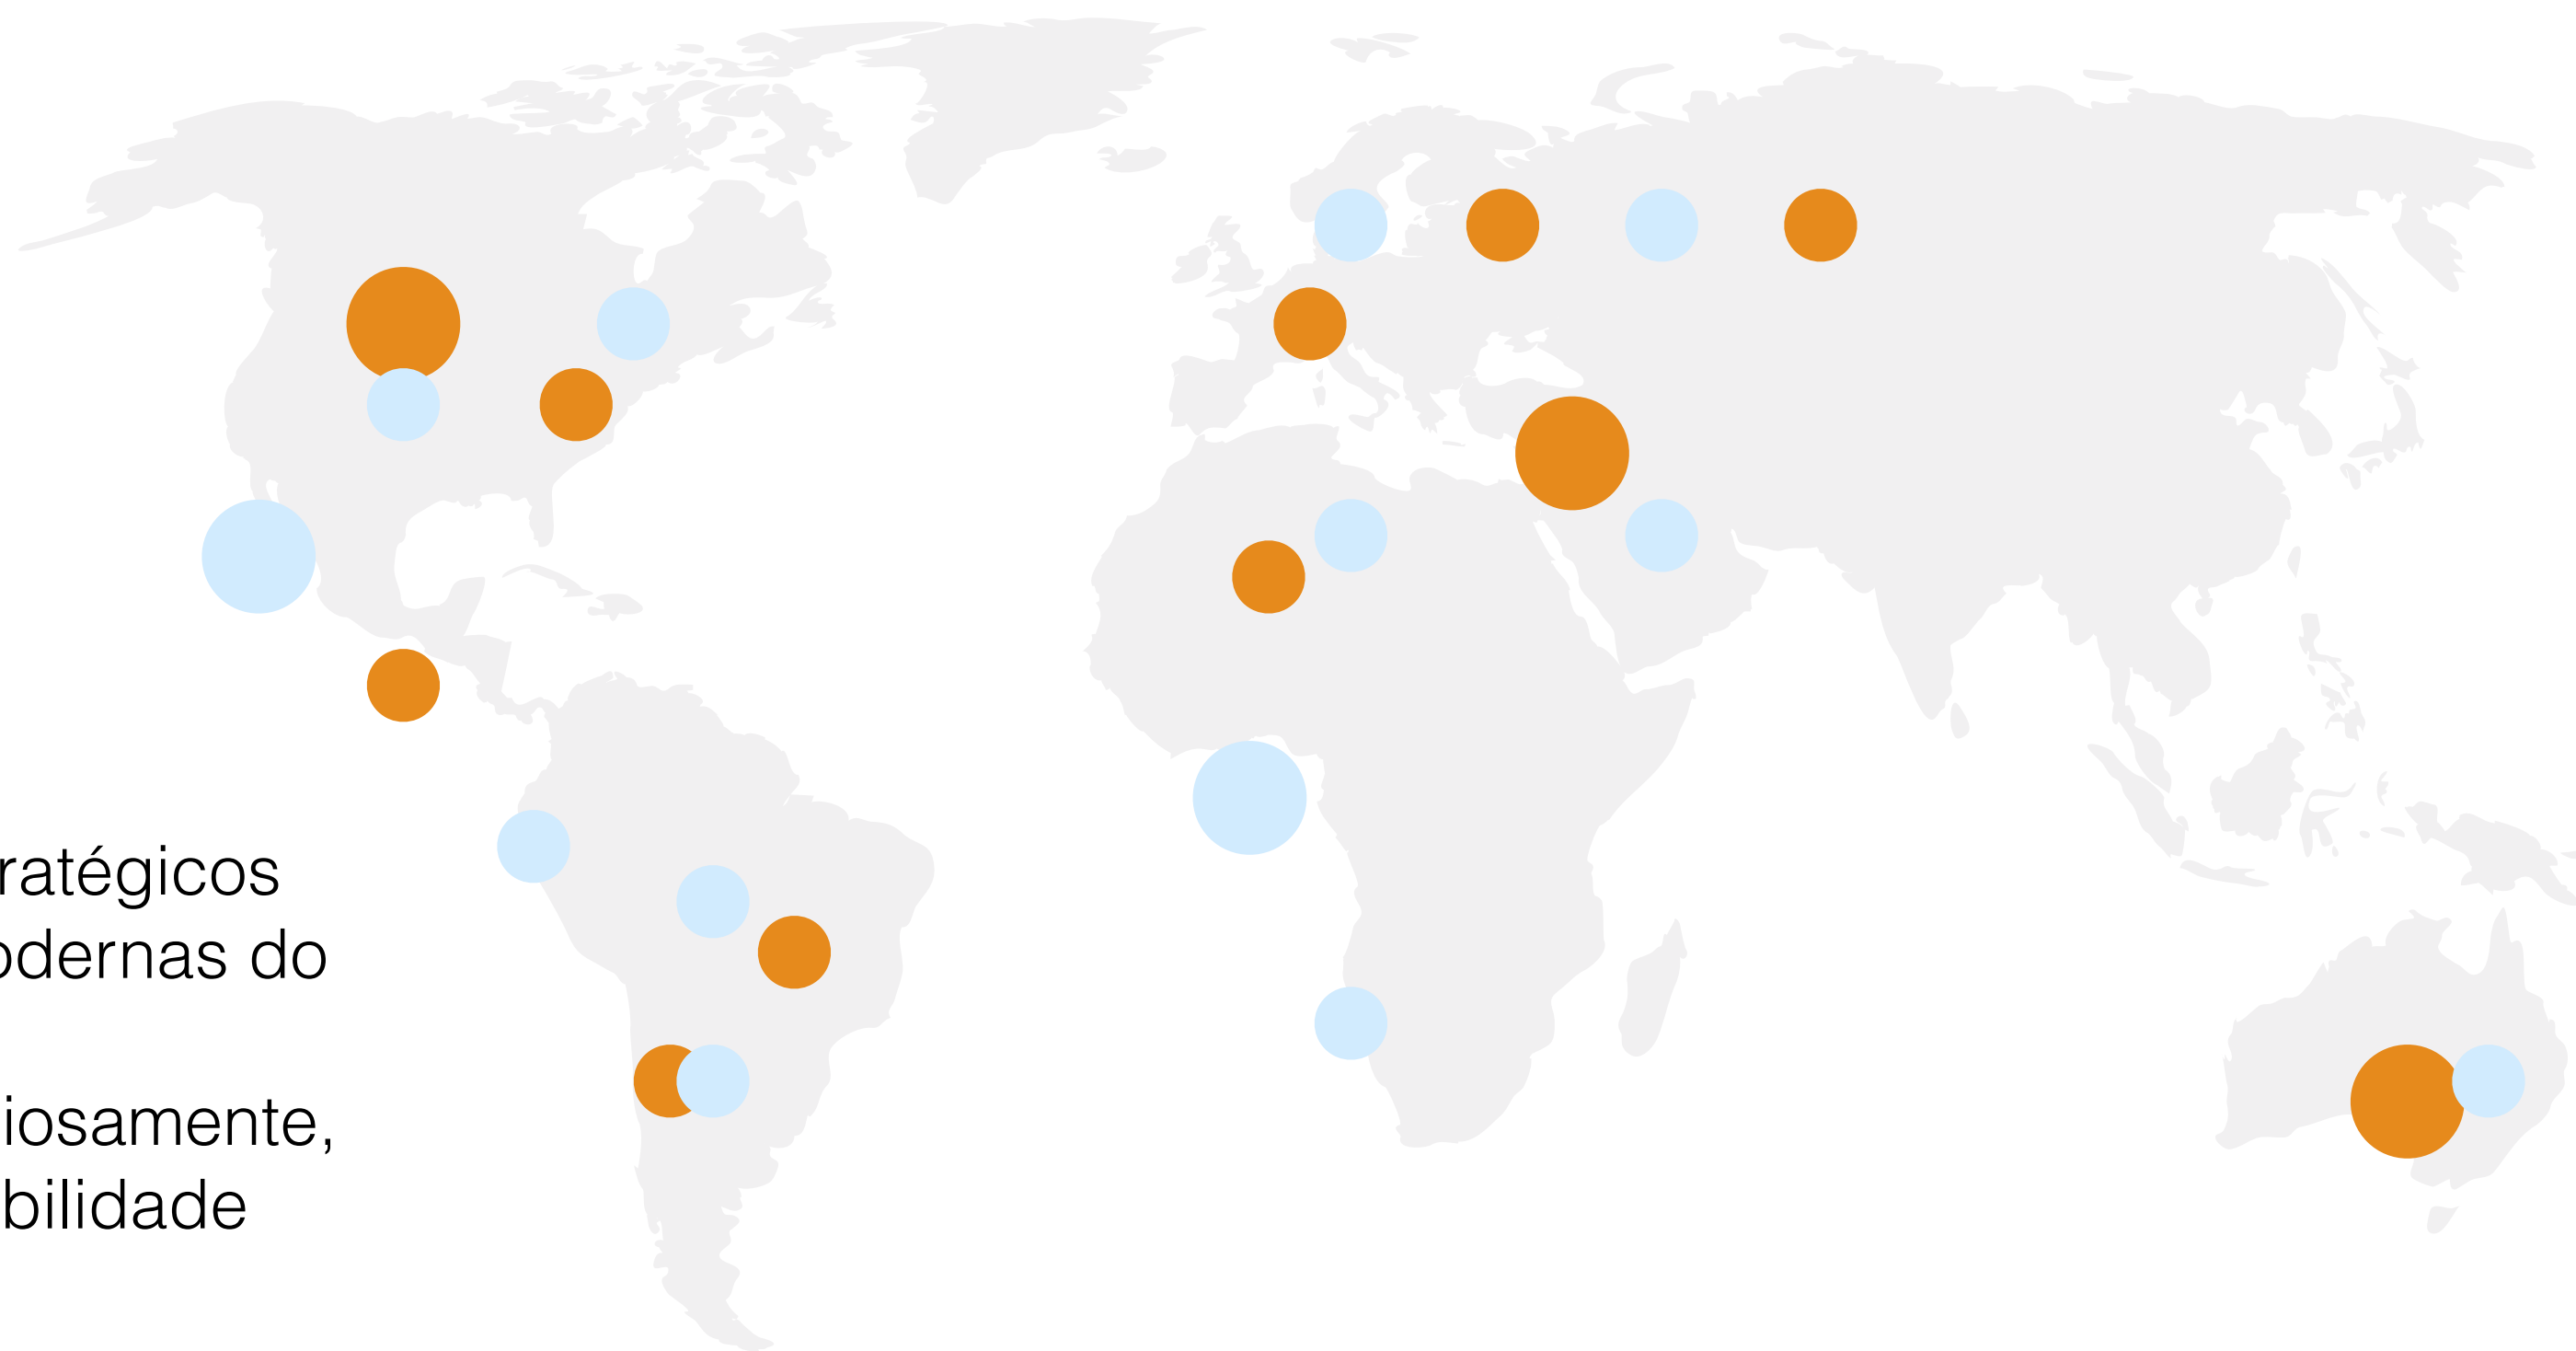

2

Acompanha sua mineração em tempo real, em qualquer lugar, através de qualquer dispositivo móvel.

3

Você pode usar seus ganhos para comprar mais poder de mineração e ganhar ainda mais lucro!

POR QUE MINERAR COM AWS Mining

A AWS Mining procura parceiros e locais estratégicos para instalar as farms de mineração mais modernas do mercado.

Os pools de mineração são escolhidos criteriosamente, de acordo com a competitividade e sustentabilidade das suas atividades.